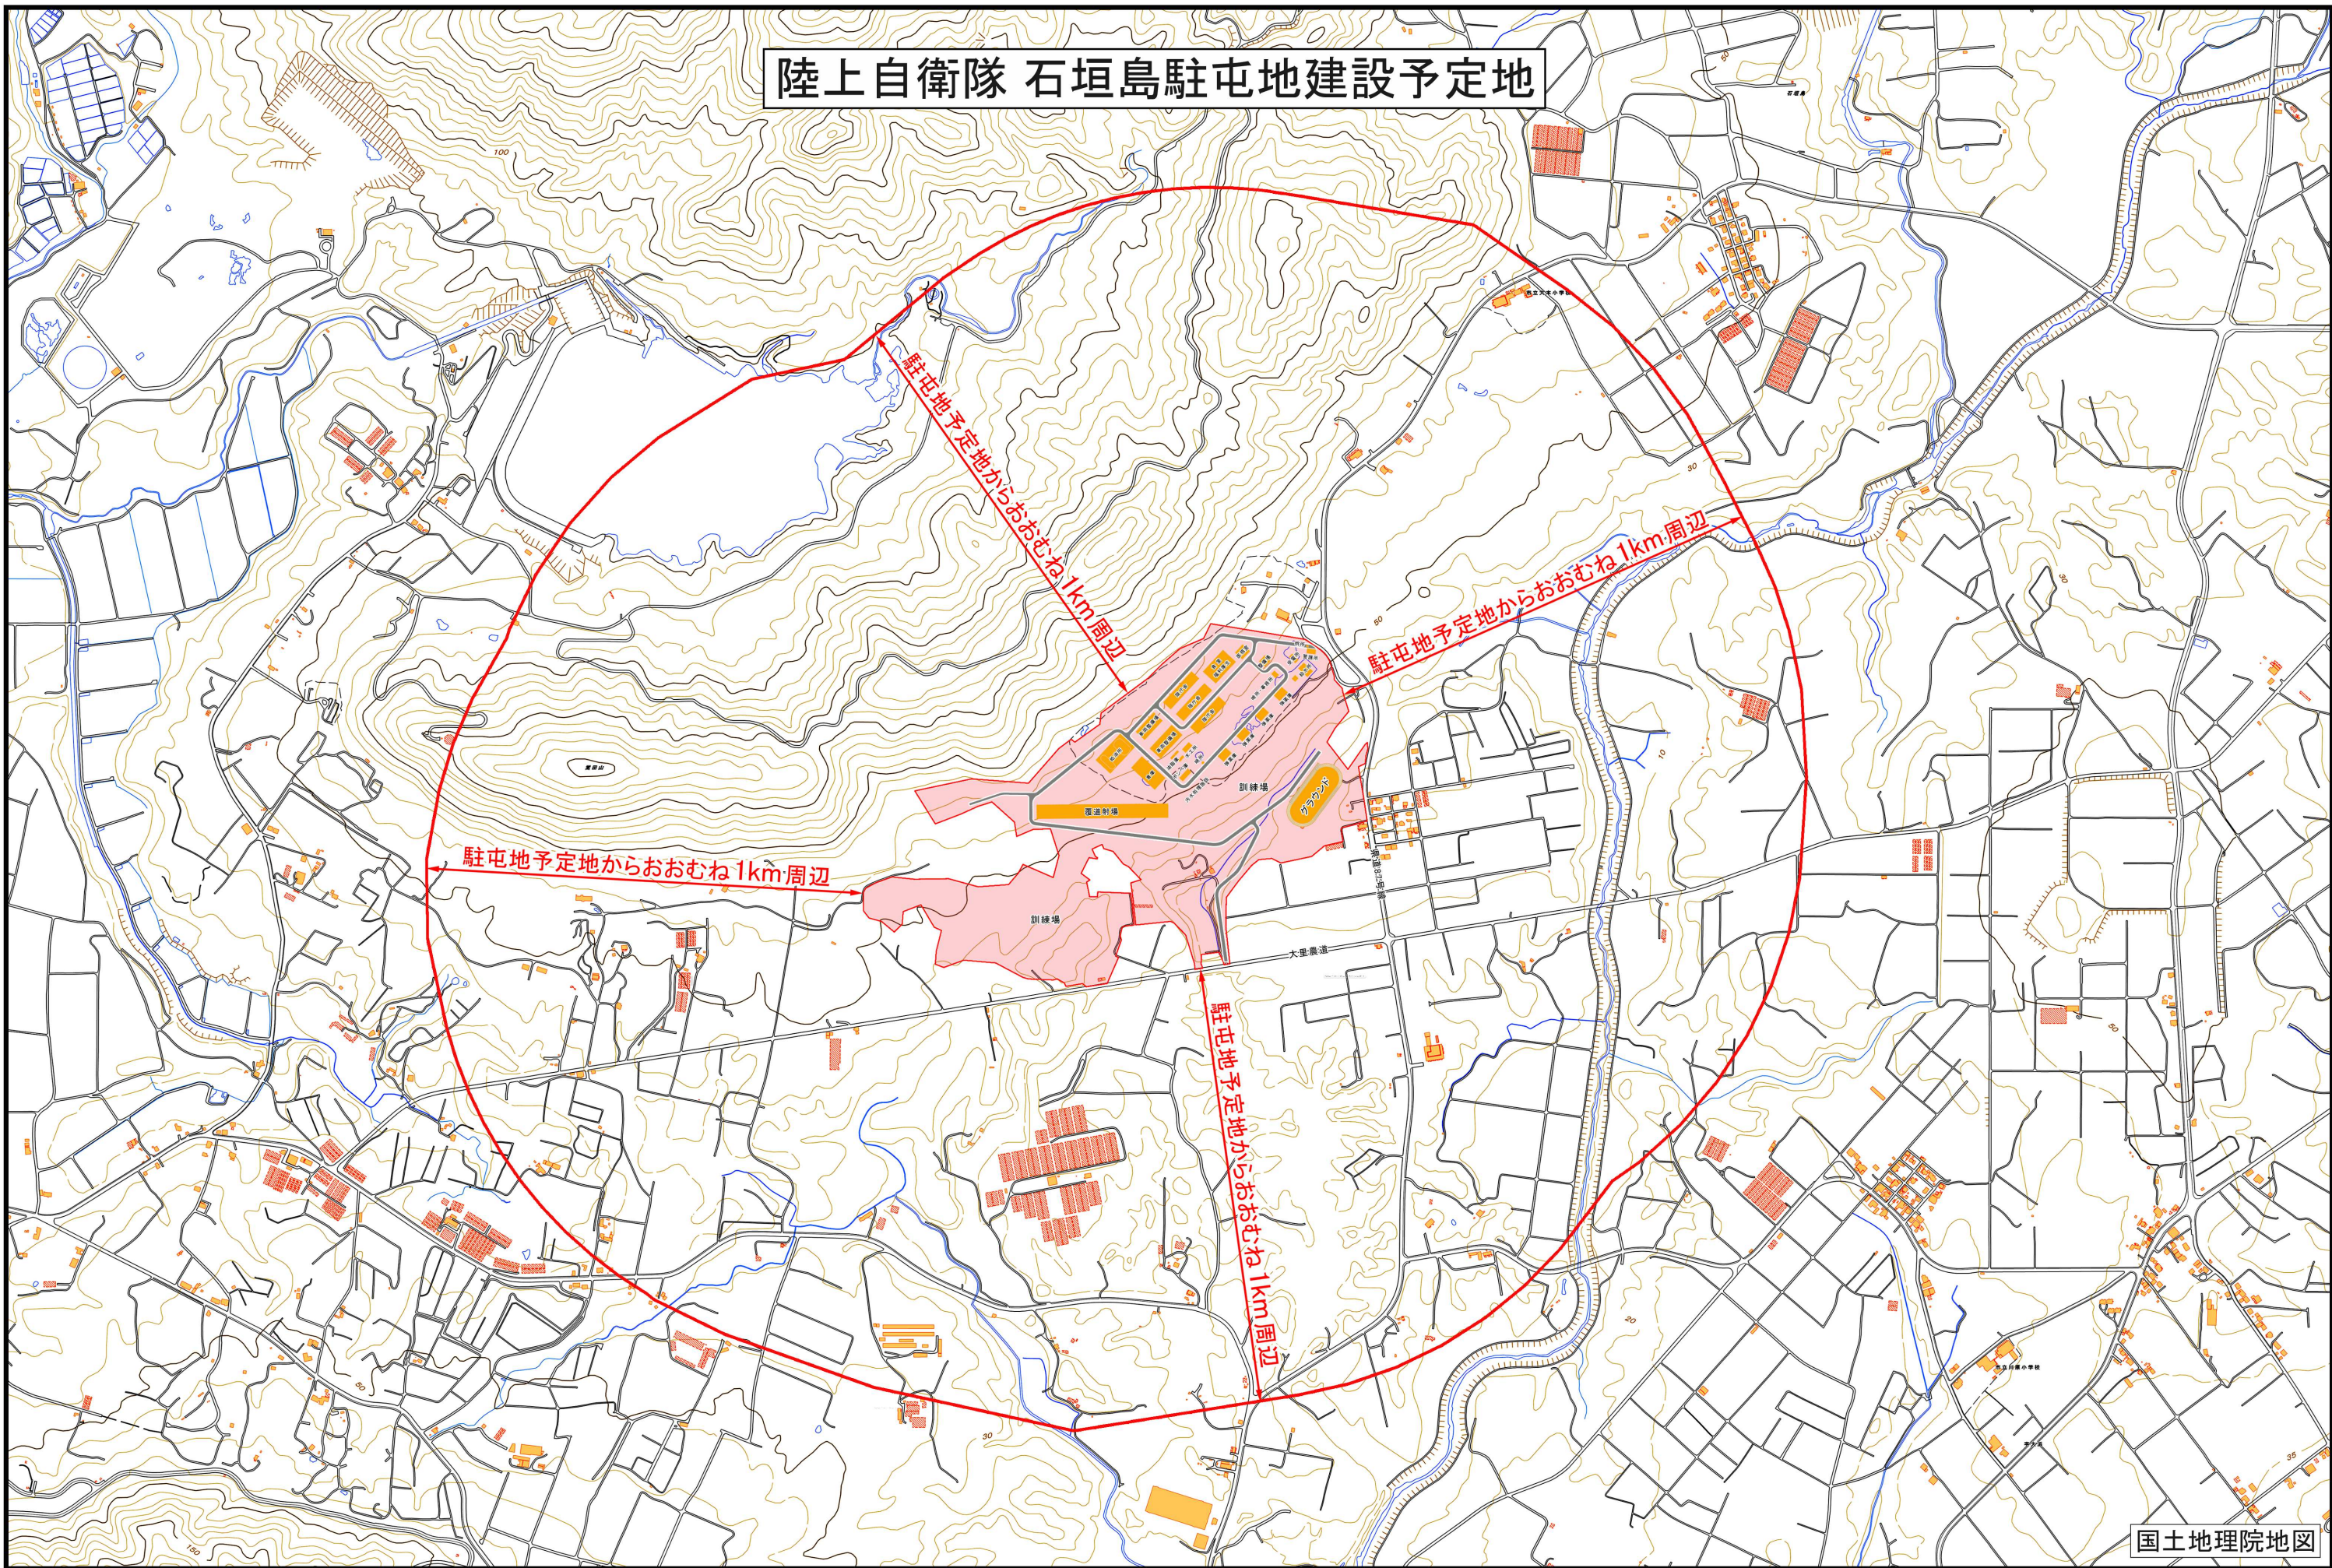

陸上自衛隊 石垣島駐屯地建設予定地

国土地理院地図