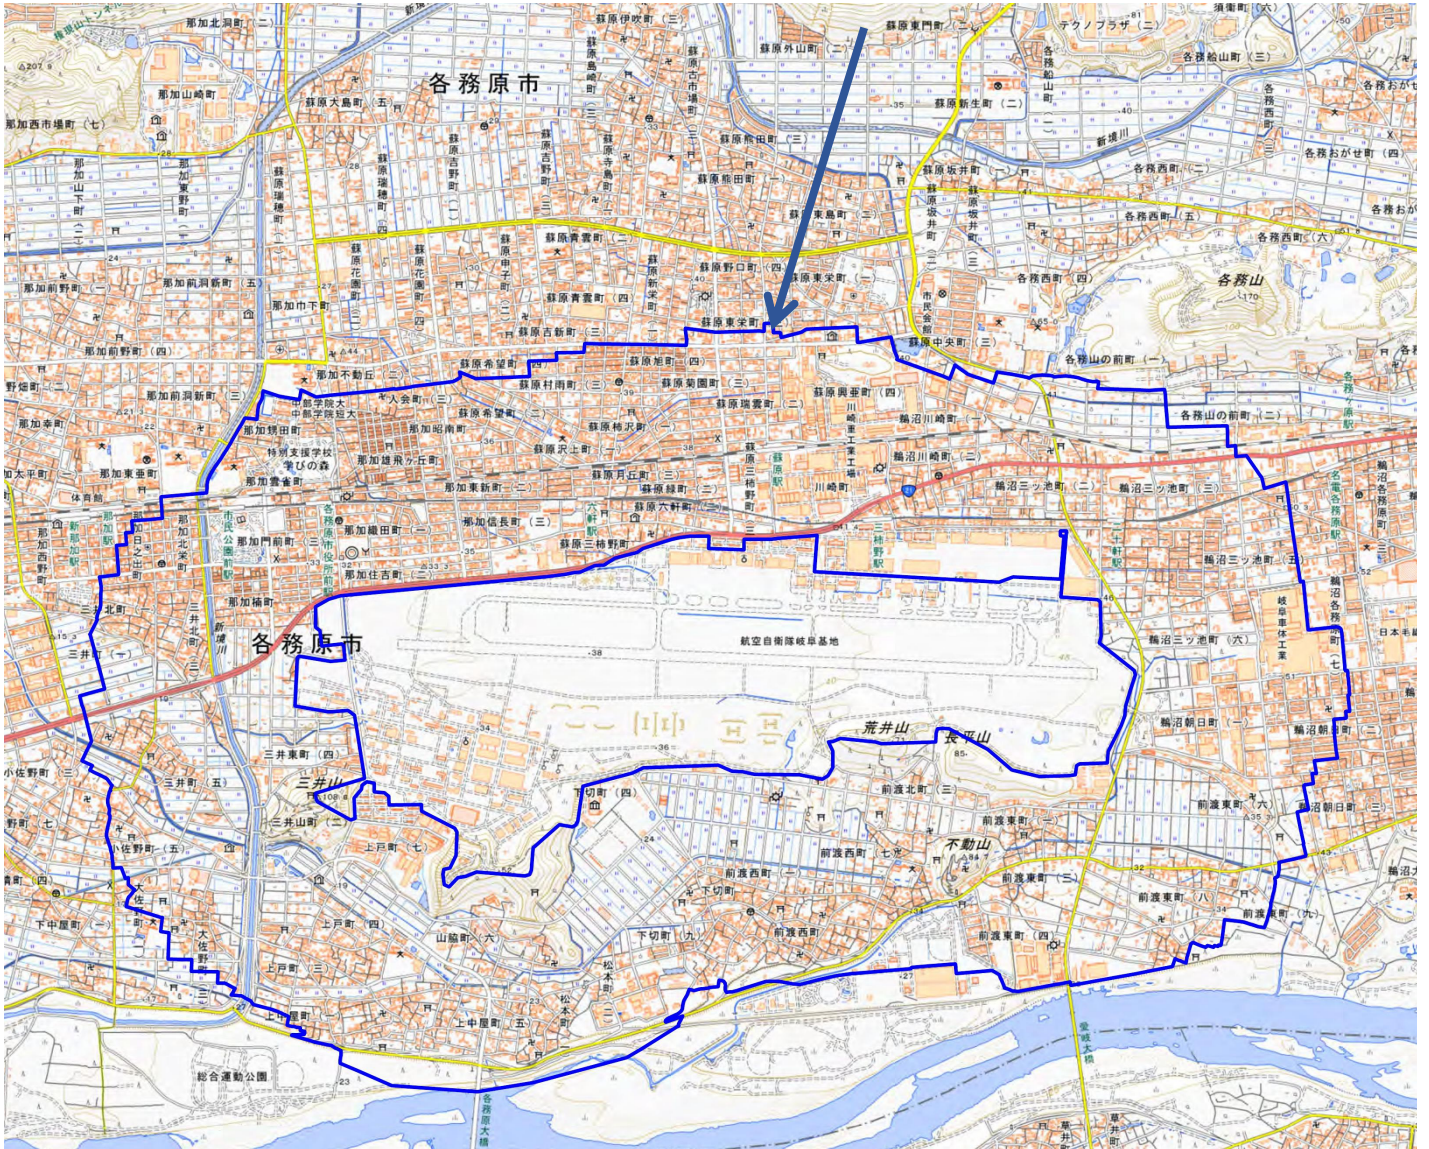

土地規制法 特別注視区域

三井水源地の配水区域